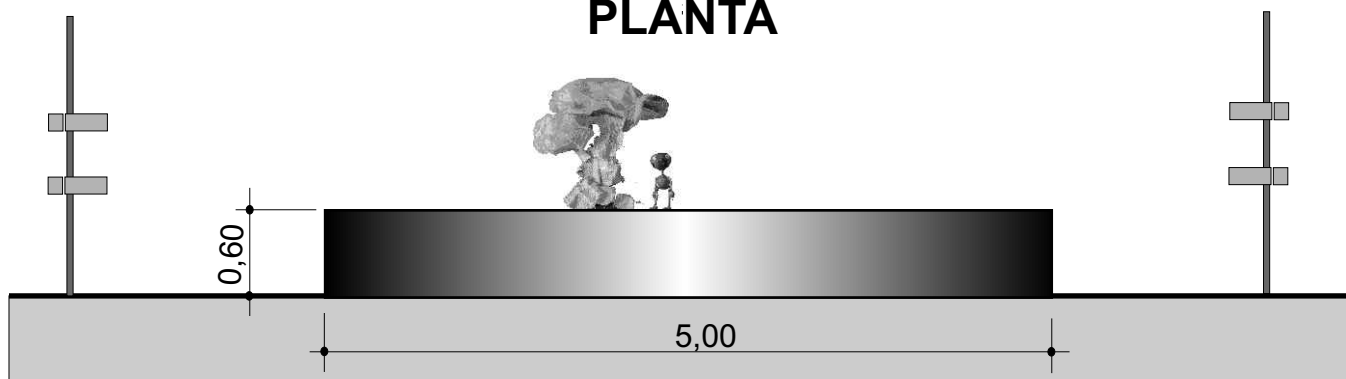

PLANO DE ILUMINACION

COMPAÑIA: Trompicallo
ESPECTACULO: Bolboreta
CONTACTO: Marian - 636860927

ESCENARIO (medidas minimas, ancho: 5,50 m., fondo: 5,50 m.)

PLANTA

ALZADO

LEYENDA:

 RECORTES (8)

 PATA

 VARA

EXPLICACION:

Para la iluminación se necesitan 10 recortes: 6 situados en una vara que este a 1,00 m. o menos de la boca y 4 situados 2 en cada una de las calles a ambos lados del escenario.

Las patas van situadas según se indica en la planta, quedando un espacio libre entre ellas de aprox. 5,00 m. Una de ellas va dentro de la plataforma circular y se colgaría una vez que este montada esta.