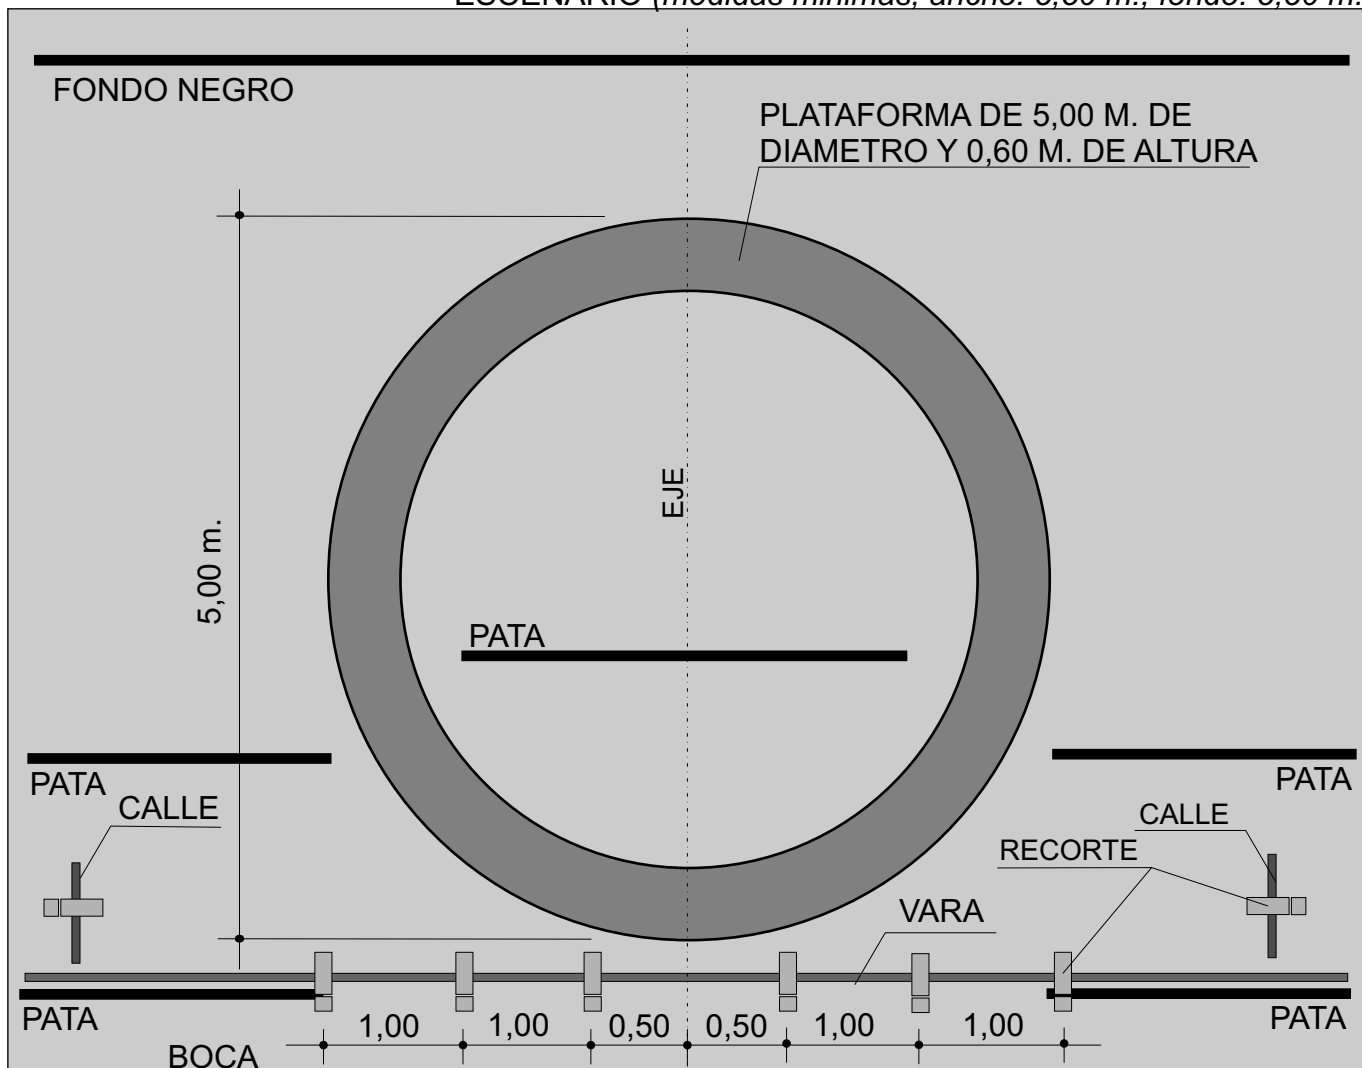

PLANO DE ILUMINACION

COMPAÑIA: Trompicallo
ESPECTACULO: Bolboreta
CONTACTO: Marian - 636860927

ESCENARIO (medidas minimas, ancho: 5,50 m., fondo: 5,50 m.)

PLANTA

ALZADO

LEYENDA:

 RECORTES (8)

 PATA

 VARA

EXPLICACION:

Para la iluminación se necesitan 10 recortes: 6 situados en una vara que este a 1,00 m. o menos de la boca y 4 situados 2 en cada una de las calles a ambos lados del escenario.

Las patas van situadas según se indica en la planta, quedando un espacio libre entre ellas de aprox. 5,00 m. Una de ellas va dentro de la plataforma circular y se colgaría una vez que este montada esta.