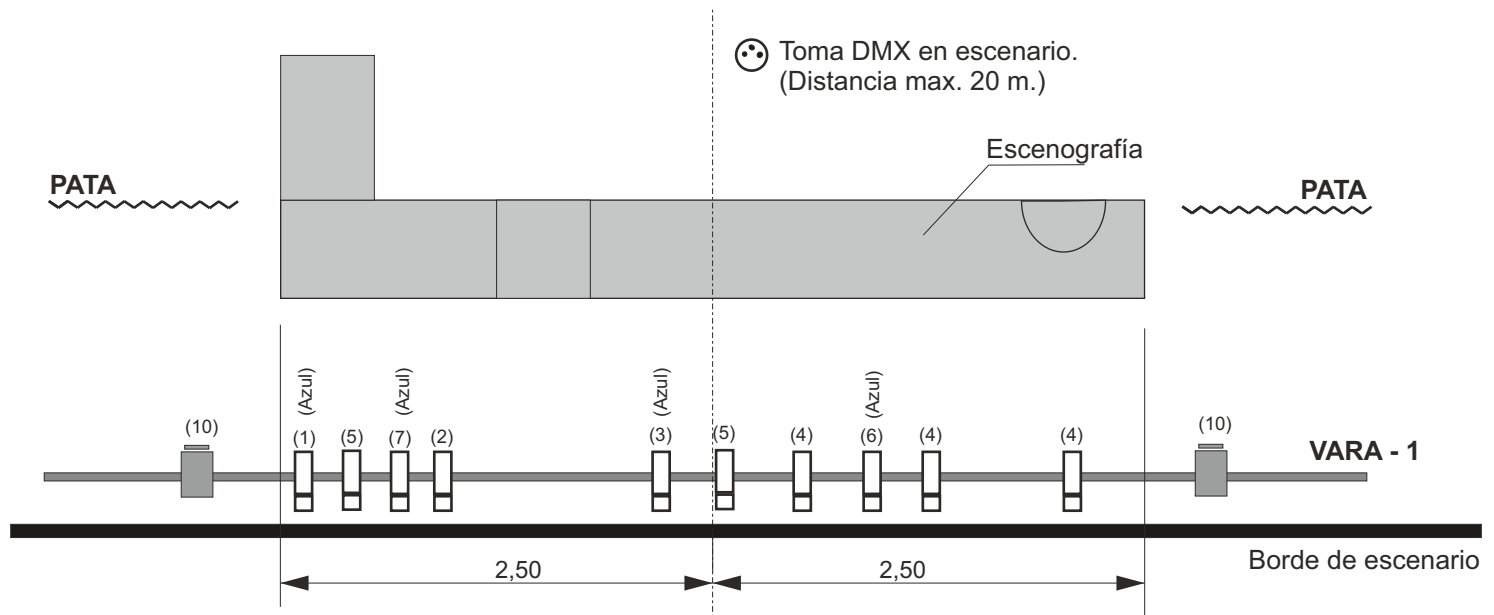

PLANETA ARDORA - Trompicallo

Plano de iluminación & rayder

Luis González / luis@tropicallo.com / 622 64 69 27

PLANTA

cotas en metros

ALZADO

cotas en metros

(Color)
(Canal)

 PC - 1000
2 unidades

(Color)
(Canal)

 Recorte (ángulo aprox. 50°)
10 unidades (4 -azules)

Nota: As medidas dos focos son aproximadas e están en referencia a escenografía e ao eixo do escenario. A mesa utilizamos a da compañía, so nos fai falta unha toma DMX prox. ao escenario. Si a sala ten son conectamos ao da sala a través de "Jack". Patch: (Ver numeración en focos)

Nota: Las medidas de los focos son aproximadas y están en referencia a la escenografía y el eje del escenario. Mesa utilizamos la de la compañía, solo nos hace falta una toma DMX proxima al escenario. Si la sala tiene sonido conectamos al de la sala a través "Jack". Patch: (Ver numeración en focos)