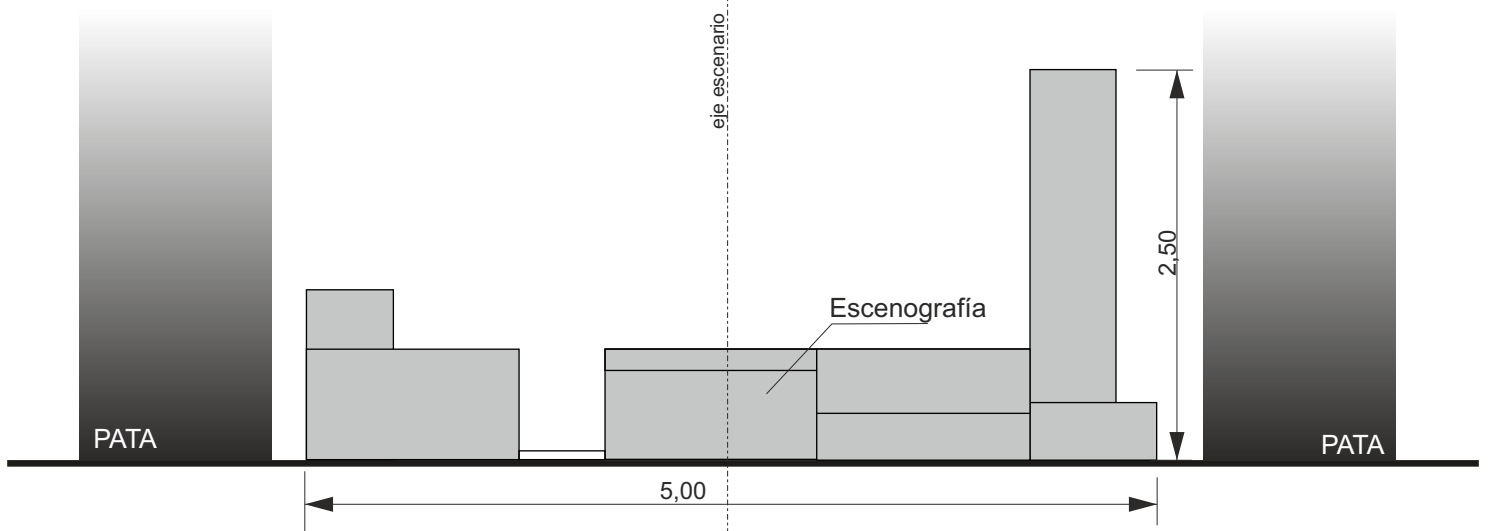

PLANETA ARDORA - Trompicallo

Plano de iluminación & rayder

Luis González / luis@tropicallo.com / 622 64 69 27

PLANTA

cotas en metros

ALZADO

cotas en metros

(Color)
(Canal)

 PC - 1000
2 unidades

(Color)
(Canal)

 Recorte (ángulo aprox. 50°)
10 unidades (4 -azules)

Nota: As medidas dos focos son aproximadas e están en referencia a escenografía e ao eixo do escenario. A mesa utilizamos a da compañía, so nos fai falta unha toma DMX prox. ao escenario. Si a sala ten son conectamos ao da sala a través de "Jack". Patch: (Ver numeración en focos)

Nota: Las medidas de los focos son aproximadas y están en referencia a la escenografía y el eje del escenario. Mesa utilizamos la de la compañía, solo nos hace falta una toma DMX proxima al escenario. Si la sala tiene sonido conectamos al de la sala a través "Jack". Patch: (Ver numeración en focos)